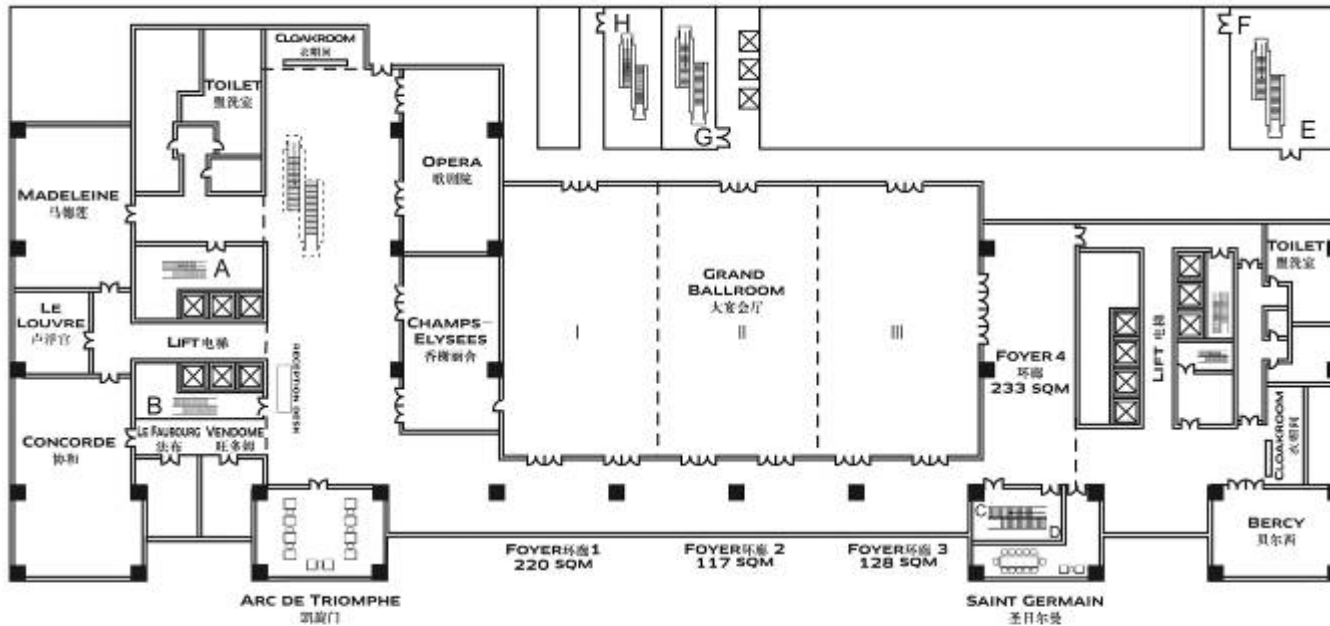

Grand Ballroom - Foyer 2 & 3

Sofitel InspiredMeetings

Grand Ballroom - Foyer 4

Sofitel Inspired Meetings

Grand Ballroom of 1368 square meters
to accommodate up to 850 people in banquet style

Sofitel InspiredMeetings

Grand Ballroom

Sofitel Inspired Meetings

LEVEL 7 FLOOR PLAN
七层平面图

Personalised service, dedication to detail,
anticipation of every need – the ultimate “Art de recevoir”

10 breakout rooms with natural light, free high speed WI-FI
and broadband internet access

Sofitel Inspired Meetings

MEETING ROOMS 会议地点名称	USABLE AREA (SQ.M.) 可用面积平方	DIMENSIONS M. 长度X宽度(米)	CEILING HEIGHT M. 高度(米)	CLASSROOM 课室式 	THEATRE 剧院式 	U-SHAPE U-形式 	BOARDROOM 董事会 	BANQUET 宴会 	COCKTAIL (STANDING) 鸡尾酒会(站立式) 
GRAND BALLROOM 大宴会厅	1368	48*28.5	7.1	800	1250			850	1000
GRAND BALLROOM 1 大宴会厅1号	456	16*28.5	7.1	230	400	100		250	330
GRAND BALLROOM 2 大宴会厅2号	456	16*28.5	7.1	230	400	100		250	330
GRAND BALLROOM 3 大宴会厅3号	456	16*28.5	7.1	230	400	100		250	330
GRAND BALLROOM FOYER 1 大宴会厅环廊 1	408	42.55*9.6	3.2						150
GRAND BALLROOM FOYER 2 大宴会厅环廊 2	438	60.5*7.25	3.2						80
GRAND BALLROOM FOYER 3 大宴会厅环廊 3	221	27*8.2	6.3						80
GRAND BALLROOM FOYER 4 大宴会厅环廊 4	212	19.5*10.9	3.2						150
MADELEINE 马德莲	181	16*11.3	4.2	80	120	40	40	80	110
CONCORDE 协和	240	20*12	4.2	100	140	40	40	108	150
OPERA 歌剧院	223	18.8*12.5	4.1	90	120	40	48	80	130
CHAMPS-ELYSEES 香榭丽舍	212	17.5*12.5	4.1	90	120	40	48	80	130
BERCY 贝尔西	107	12.9*8.3	4.1	45	60	25	25	60	60
ARC DE TRIOMPHE 凯旋门	107	12.6*9	4.1			20	20		
SAINT GERMAIN 圣日尔曼	67	13*4	3.9				14		
LE FAUBOURG 法布	37	7.8*5.3	3.8	25	30	12	12	20	40
VENDOME 旺多姆	37	7.8*5.3	3.8	25	30	12	12	20	40
LE FAUBOURG VENDOME 法布 旺多姆	80	10.6*7.8	3.8	45	60	25	25	40	60
LE LOUVRE 卢浮宫	60	7.9*7.5	2.7	33	48	20	20	30	50